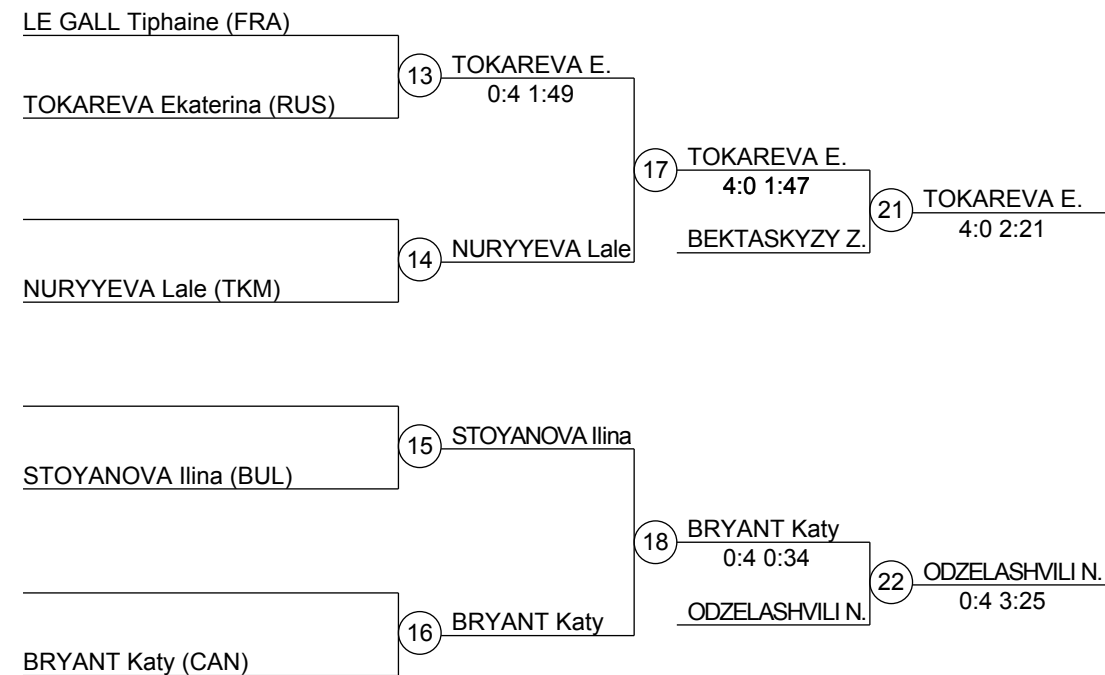

SAMBO World Championships 2016

10.11.2016 - 14.11.2016 Sofia, Bulgaria

Women 72kg

9 competitors

Group A

Group B

Group C

Group D

Results

- SMAL Nataliya (UKR)
- NAMAZAVA Volha (BLR)
- TOKAREVA E. (RUS)
- ODZELASHVILI N. (GEO)
- BEKTASKYZY Zere (KAZ)
- BRYANT Katy (CAN)
- NURYYEVA Lale (TKM)
- STOYANOVA Ilina (BUL)

Repechage

Chief referee _____