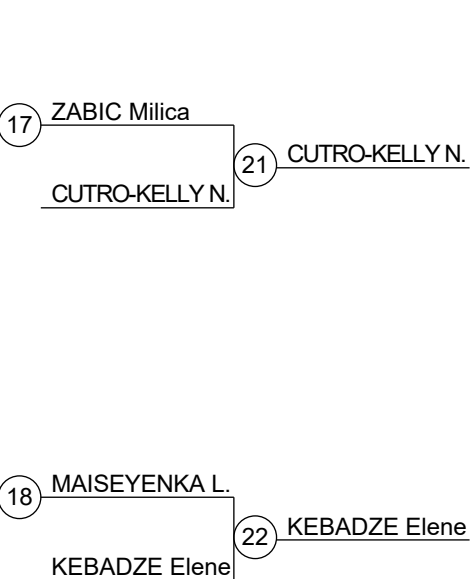

Repechage

MOLINA Brenda (CUB)	13	MOLINA Brenda
ZHAICHIBEKOVA Kunduzai (KGZ)		
STAN Alexandra (ROU)	14	ZABIC Milica
ZABIC Milica (SRB)		
VIDOT Marie (SEY)	15	MAISEYENKA L.
MAISEYENKA Lizaveta (BLR)		
KIM Na young (KOR)	16	TANG Wai li
TANG Wai li (MAS)