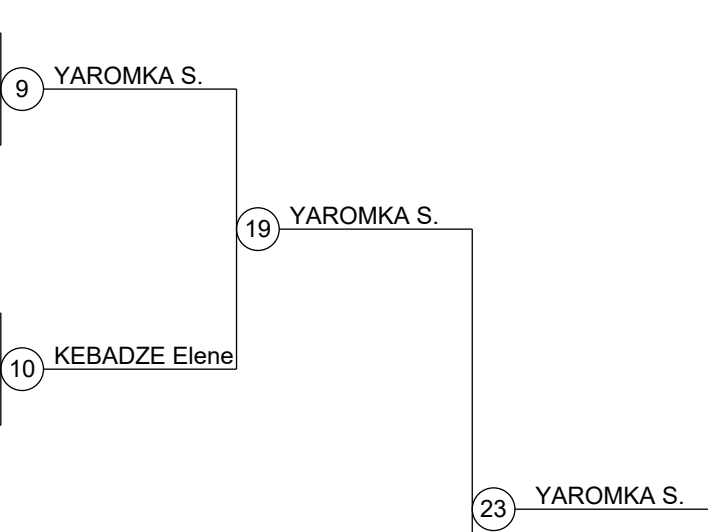

SAMBO World Championships 2016

10.11.2016 - 14.11.2016 Sofia, Bulgaria

Women 80+kg

15 competitors

Group A

1	HEERIKHUISEN Caitlin (NED)	1	ZHAICHIBEKOVA
9	ZHAICHIBEKOVA Kunduzai (KGZ)		
5	MOLINA Brenda (CUB)	2	YAROMKA S.
13	YAROMKA SVITLANA (UKR)		

Group B

3	STAN Alexandra (ROU)	3	KEBADZE Elene
11	KEBADZE Elene (GEO)		
7	ZABIC Milica (SRB)	4	ZABIC Milica
15	WETIE DIODJO Nadine (CMR)		

Group C

2	VIDOT Marie (SEY)	5	CUTRO-KELLY N.
10	CUTRO-KELLY Nina (USA)		
6	MAISEYENKA Lizaveta (BLR)	6	MAISEYENKA L.
14	CHIRAC Eléna (FRA)		

Group D

4	BALASHOVA Anna (RUS)	7	BALASHOVA Anna
12	KIM Na young (KOR)		
8	TANG Wai li (MAS)	8	TANG Wai li
16			

Results

1. YAROMKA S. (UKR)
2. BALASHOVA Anna (RUS)
3. CUTRO-KELLY N. (USA)
3. KEBADZE Elene (GEO)
5. ZABIC Milica (SRB)
5. MAISEYENKA L. (BLR)
7. MOLINA Brenda (CUB)
7. TANG Wai li (MAS)